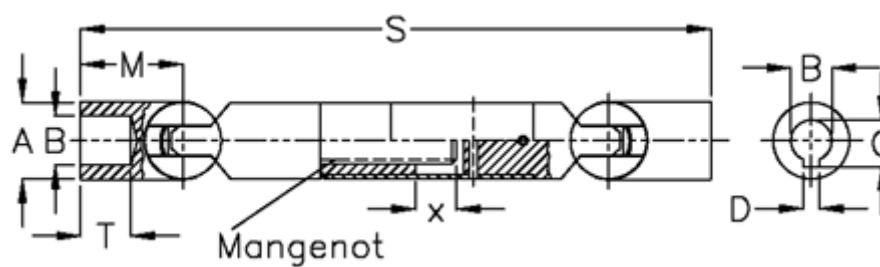

Varenummer: 078701033
Beskrivelse: Kugleled med udtræk 0.870.103.003
s=700 x=190 boring 45 m/not

Mål

A	= 70	T = 52
B H7	= 45	x = 190
C	= 48.8	
D	= 14	
M	= 105.0	
Mangenot	= 18x44x52	
MD max. Nm	= 820	
s	= 700	